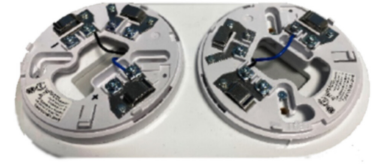

YBN-Dual / Dobbel sokkel hvit

Dobbelsokkel for brann og nødlys. Ferdig terminert sammenkobling. Gjør installasjon av typisk detektor og ledelys enkelt siden det er bare et installasjonspunkt.

- Samme installasjonsokkel for brannalarm og nødlys
- Tidsbesparende
- Inneholder ingen elektronikk
- Rustfrie tilkoblinger
- Tilkobling for skjult detektor indikering

Artikkel	YBN-Dual
ERP nummer	2400161
Produktnavn	Dobbel sokkel hvit
Produkt serie	Firescape Neptolux

Teknisk data

Bredde (mm)	114
Høyde (mm)	22
Lengde (Dybde) (mm)	223
Farge	Hvit

Vi forbeholder oss retten til å gjøre endringer