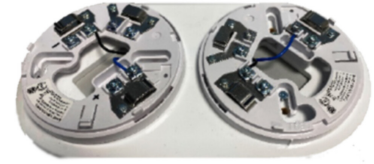

YBN-Dual / Dobbel sokkel hvit

Dobbelsokkel for brann og nødlys. Ferdig terminert sammenkobling. Gjør installasjon av typisk detektor og ledelys enkelt siden det er bare et installasjonspunkt.

- Samme installasjonsokkel for brannalarm og nødlys
- Tidsbesparende
- Inneholder ingen elektronikk
- Rustfrie tilkoblinger
- Tilkobling for skjult detektor indikering

Artikkel	YBN-Dual
ERP nummer	2400161
Produktnavn	Dobbel sokkel hvit
Produkt serie	Firescape Neptolux

Teknisk data

Bredde (mm)	114
Høyde (mm)	22
Lengde (Dybde) (mm)	223
Farge	Hvit

Vi forbeholder oss retten til å gjøre endringer