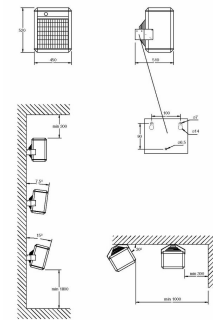

Tuotesarja

Panther

Tekniset tiedot

Kotelointiluokka (IP)

IP44

Tuotekoodi	Sähkönumero	Malli	Ilmamäärä [m ³ /h]	Jännite [V]	Mitat (lxks) [mm]
6007494	8101193	SE06N	900/1300	3N~ / 400	450x520x510
6007495	8101194	SE09N	900/1300	3N~ / 400	450x520x510
6007496	8101195	SE12N	900/1300	3N~ / 400	450x520x510
6007497	8101196	SE15N	900/1300	3N~ / 400	450x520x510
6007498	8101197	SE20N	1900/2600	3N~ / 400	478x576x545
6007499	8101198	SE30N	1900/2600	3N~ / 400	478x576x545
6012022	8103430	SE305N	1900/2600	3~ 440 / 3~ 500	478x576x545
6030352	8103417				