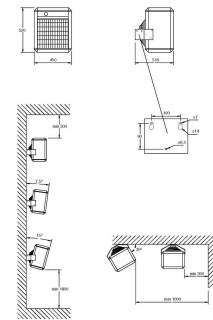

Tuotesarja

Panther

Tekniset tiedot

Kotelointiluokka (IP)

IP44

Tuotekoodi	Sähkönumero	Malli	Ilmamäärä [m ³ /h]	Jännite [V]	Mitat (lxks) [mm]
6007494	8101193	SE06N	900/1300	3N~ / 400	450x520x510