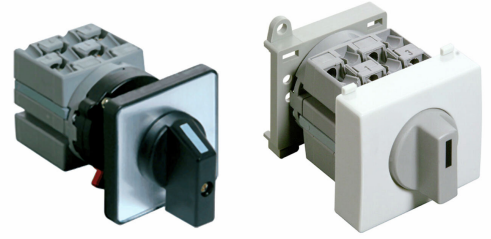

A-0-1/2-1/1 Ilmastointikytkimet

Ilmastointikytkimet ohjaukseen

- Kiinnitys vaihtoehdot:
- Kansi Ø 22,3 mm
- Kansi 4-piste
- DIN-kisko/aukko
- Koteloitu

Kuvaus

A-0-1/2-1/1 Ilmastointikytkimet

Tuotekoodi	Sähkönumero	Tyyppi	Toiminta	Asennustapa	Napojen lukumäärä	AC-21A [A]	AC-3 440V [kW]	AC-23A 440V [kW]
6002359	3604440	WAH157/8ZM/ A-0-1/2-1/1	A-0-1/2-1/1	Kansi Ø 22,3 mm	1	25	5.5	7.5
6026666	3604629	WAH157/8E/ A-0-1/2-1/1	A-0-1/2-1/1	Kansi 4-piste	1	25	5.5	7.5
6002360	3604442	WAH157/8T/Z38/ A-0-1/2-1/1	A-0-1/2-1/1	DIN-kisko/ aukko	1	25	5.5	7.5
6026804	3614594	WAH2252/8T/Z38/ A-0-1/2-1/1	A-0-1/2-1/1	DIN-kisko/ aukko	2	25	5.5	7.5