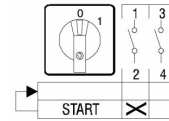

Start- Kytkin

Ryhmästä löytyvät 1-napaiset Start-kytkimet.

- Vaihtoehdot:
- Kansi
- DIN
- 0 = klo 12 ja 1 = klo 2

Kuvaus

Start- Kytkin

Tuotekoodi	Sähkönumero	Tyyppi	Toiminta	Asennustapa	Napojen lukumäärä	AC-21A [A]	AC-3 440V [kW]	AC-23A 440V [kW]	AC-3 400V [kW]	AC-23A 400V [kW]
6002365	3604470	SE/8ZM/ F329	START	Kansi Ø 22,3 mm	1	25	5.5	7.5	0	0
6006958	3604909	SE/8E/ F329	START	Kansi 4-piste	1	25	5.5	7.5	0	0
6002366	3604472	SE/8T/Z38/ F329	START	DIN-kisko/ aukko	1	25	5.5	7.5	0	0
6007613		SE/6E/ F329	START	Kansi 2-piste	1	10	2.2	3	0	0
6026610	3614524	SE2/8ZM/ F329	START	Kansi Ø 22,3 mm	2	25	5.5	7.5	0	0
6026660	3624550	SE2/8E/ F329	START	Kansi 4-piste	2	25	5.5	7.5	0	0