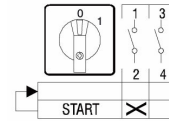

## Start- Kytkin

Ryhmästä löytyvät 1-napaiset Start-kytkimet.

- Vaihtoehdot:
- Kansi
- DIN
- 0 = klo 12 ja 1 = klo 2

Kuvaus

Start- Kytkin

Tuotekoodi	Sähkönumero	Tyyppi	Toiminta	Asennustapa	Napojen lukumäärä	AC-21A [A]	AC-3 440V [kW]	AC-23A 440V [kW]	AC-3 400V [kW]	AC-23A 400V [kW]
6002365	3604470	SE/8ZM/F329	START	Kansi Ø 22,3 mm	1	25	5.5	7.5	0	0
6006958	3604909	SE/8E/F329	START	Kansi 4-piste	1	25	5.5	7.5	0	0
6002366	3604472	SE/8T/Z38/F329	START	DIN-kisko/ aukko	1	25	5.5	7.5	0	0
6007613		SE/6E/F329	START	Kansi 2-piste	1	10	2.2	3	0	0
6026610	3614524	SE2/8ZM/F329	START	Kansi Ø 22,3 mm	2	25	5.5	7.5	0	0
6026660	3624550	SE2/8E/F329	START	Kansi 4-piste	2	25	5.5	7.5	0	0