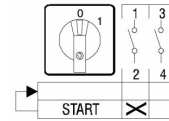

Start- Kytkin

Ryhmästä löytyvät 1-napaiset Start-kytkimet.

- Vaihtoehdot:
- Kansi
- DIN
- 0 = klo 12 ja 1 = klo 2

Kuvaus

Start- Kytkin

Tuotekoodi	Sähkönumero	Tyyppi	Toiminta	Asennustapa	Napojen lukumäärä	AC-21A [A]	AC-3 440V [kW]	AC-23A 440V [kW]	AC-3 400V [kW]	AC-23A 400V [kW]
6002365	3604470	SE/8ZM/F329	START	Kansi Ø 22,3 mm	1	25	5.5	7.5	0	0
6006958	3604909	SE/8E/F329	START	Kansi 4-piste	1	25	5.5	7.5	0	0
6002366	3604472	SE/8T/Z38/F329	START	DIN-kisko/ aukko	1	25	5.5	7.5	0	0
6007613		SE/6E/F329	START	Kansi 2-piste	1	10	2.2	3	0	0
6026610	3614524	SE2/8ZM/F329	START	Kansi Ø 22,3 mm	2	25	5.5	7.5	0	0
6026660	3624550	SE2/8E/F329	START	Kansi 4-piste	2	25	5.5	7.5	0	0