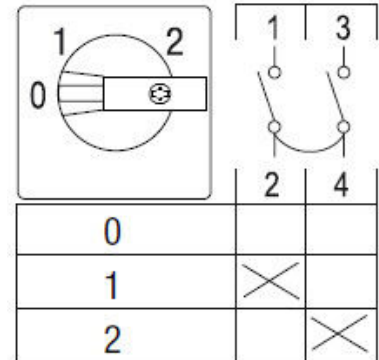

0-1-2 Askelkytkin

0-1-2 Askelkytkin

- Vaihtoehdot:
- Kansi
- DIN

Kuvaus

0-1-2 Askelkytkin

Tuotekoodi	Sähkönumero	Tyyppi	Toiminta	Asennustapa	Napojen lukumäärä	AC-21A [A]	AC-3 440V [kW]	AC-23A 440V [kW]
6002347	3604625	ST021/8ZM/ F335	0-1-2	Kansi Ø 22,3 mm	1	25	5.5	7.5
6014684	3604627	ST021/8T/F635	0-1-2	DIN-kisko/ aukko	1	25	5.5	7.5
6026239	3614571	ST022/8ZM/ F635	0-1-2	Kansi Ø 22,3 mm	2	25	5.5	7.5
6026246	3614572	ST023/8ZM/ F635	0-1-2	Kansi Ø 22,3 mm	3	25	5.5	7.5
6026613	3614573	ST024/8ZM/ F635	0-1-2	Kansi Ø 22,3 mm	4	25	5.5	7.5