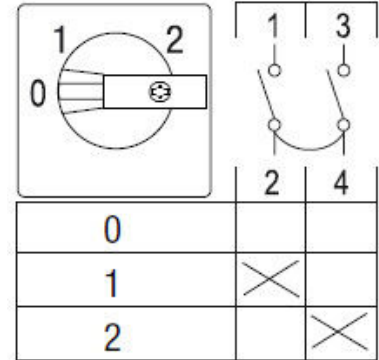

0-1-2 Askelkytkin

0-1-2 Askelkytkin

- Vaihtoehdot:
- Kansi
- DIN

Kuvaus

0-1-2 Askelkytkin

Tuotekoodi	Sähkönumero	Tyyppi	Toiminta	Asennustapa	Napojen lukumäärä	AC-21A [A]	AC-3 440V [kW]	AC-23A 440V [kW]
6002347	3604625	ST021/8ZM/ F335	0-1-2	Kansi Ø 22,3 mm	1	25	5.5	7.5
6014684	3604627	ST021/8T/F635	0-1-2	DIN-kisko/ aukko	1	25	5.5	7.5
6026239	3614571	ST022/8ZM/ F635	0-1-2	Kansi Ø 22,3 mm	2	25	5.5	7.5
6026246	3614572	ST023/8ZM/ F635	0-1-2	Kansi Ø 22,3 mm	3	25	5.5	7.5
6026613	3614573	ST024/8ZM/ F635	0-1-2	Kansi Ø 22,3 mm	4	25	5.5	7.5