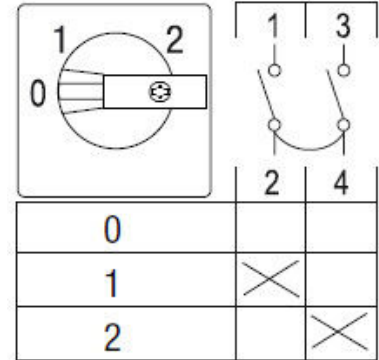

## 0-1-2 Askelkytkin

### 0-1-2 Askelkytkin

- Vaihtoehdot:
- Kansi
- DIN

Kuvaus

0-1-2 Askelkytkin

Tuotekoodi	Sähkönumero	Tyyppi	Toiminta	Asennustapa	Napojen lukumäärä	AC-21A [A]	AC-3 440V [kW]	AC-23A 440V [kW]
6002347	3604625	ST021/8ZM/ F335	0-1-2	Kansi Ø 22,3 mm	1	25	5.5	7.5
6014684	3604627	ST021/8T/F635	0-1-2	DIN-kisko/ aukko	1	25	5.5	7.5
6026239	3614571	ST022/8ZM/ F635	0-1-2	Kansi Ø 22,3 mm	2	25	5.5	7.5
6026246	3614572	ST023/8ZM/ F635	0-1-2	Kansi Ø 22,3 mm	3	25	5.5	7.5
6026613	3614573	ST024/8ZM/ F635	0-1-2	Kansi Ø 22,3 mm	4	25	5.5	7.5