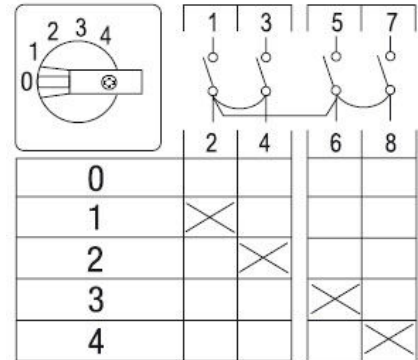

0-1-2-3-4 Askelkytkin

0-1-2-3-4 Askelkytkin

- Vaihtoehdot:
- Kansi
- DIN
- 0 = klo 9, 1 = klo 10, 2 = klo 11, 3 = klo 12, 4 = klo 1

Kuvaus

0-1-2-3-4 Askelkytkin

Tuotekoodi	Sähkönumero	Tyyppi	Toiminta	Asennustapa	Napojen lukumäärä	AC-21A [A]	AC-3 440V [kW]	AC-23A 440V [kW]
6002350	3604635	ST041/8ZM/F316	0-1-2-3-4	Kansi Ø 22,3 mm	1	25	5.5	7.5
6005469	3604637	ST041/8T/Z38/F316	0-1-2-3-4	DIN-kisko/aukko	1	25	5.5	7.5
6006658		ST041/6ZM/F316	0-1-2-3-4	Kansi Ø 16,3 mm	1	10	2.2	3