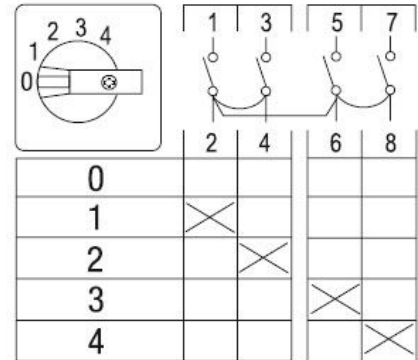

0-1-2-3-4 Askelkytkin

0-1-2-3-4 Askelkytkin

- Vaihtoehdot:
- Kansi
- DIN
- 0 = klo 9, 1 = klo 10, 2 = klo 11, 3 = klo 12, 4 = klo 1

Kuvaus

0-1-2-3-4 Askelkytkin

Tuotekoodi	Sähkönumero	Tyyppi	Toiminta	Asennustapa	Napojen lukumäärä	AC-21A [A]	AC-3 440V [kW]	AC-23A 440V [kW]	AC-3 400V [kW]	AC-23A 400V [kW]
6002350	3604635	ST041/8ZM/F316	0-1-2-3-4	Kansi Ø 22,3 mm	1	25	5.5	7.5		
6005469	3604637	ST041/8T/Z38/F316	0-1-2-3-4	DIN-kisko/aukko	1	25	5.5	7.5		
6006658		ST041/6ZM/F316	0-1-2-3-4	Kansi Ø 16,3 mm	1	10	2.2	3		
6007035		ST041/8E/F404	0-1-2-3-4	Kansi 4-piste	1	25			5.5	7.5
6026633	3614578	ST043/8ZM/F316								
6026632	3614577	ST042/8ZM/F316								