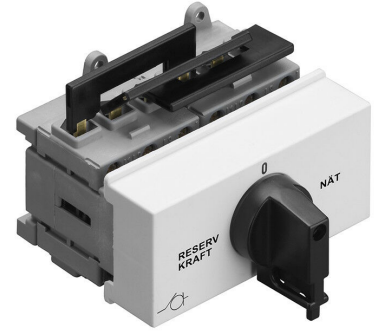

## Verkonvaihtokytkimet DIN-asennus 3-napaiset

Kansi/pohja-asennus ovikytkyllä. Lukittava väännin, ovi avautuu vain 0-asennossa.

Kuvaus

Verkonvaihtokytkimet DIN-asennus 3-napaiset

Tuotekoodi	Sähkönumero	Tyyppi	Toiminta	Asennustapa	Napojen lukumäärä	AC-21A [A]	AC-23A 400V [kW]	AC-3 400V [kW]
6028373	3604494	ULO16/3T/Z20	1-0-2	DIN-kisko/aukko	3	16	7.5	
6007541	3604495	ULO25/3T/Z20		DIN-kisko/aukko	3	25	9.5	
6028379	3604496	ULO32/3T/Z20	1-0-2	DIN-kisko/aukko	3	32	11.5	
6003897	3604497	ULO40/3T/Z20	1-0-2	DIN-kisko/aukko	3	40	20	11
6003898	3604498	ULO63/3T/Z20	1-0-2	DIN-kisko/aukko	3	63	22	18.5
6016742	3604748	ULT80/3T//Z20	1-0-2	DIN-kisko/aukko	3	80	30	22
6028380	3604747	ULT100/3T/Z20	1-0-2	DIN-kisko/aukko	3	100	37	30
6028381	3604749	ULT125/3T/Z20	1-0-2	DIN-kisko/aukko	3	125	45	37