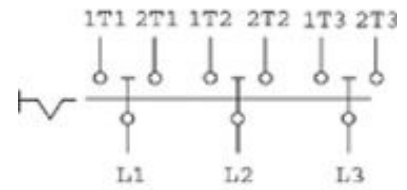

## Verkonvaihtokytkimet DIN-asennus 3-napaiset

Kansi/pohja-asennus ovikytkyllä. Lukittava väännin, ovi avautuu vain 0-asennossa.

Kuvaus

Verkonvaihtokytkimet DIN-asennus 3-napaiset

Tuotekoodi	Sähkönumero	Tyyppi	Toiminta	Asennustapa	Napojen lukumäärä	AC-21A [A]	AC-23A 400V [kW]	AC-3 400V [kW]
6028373	3604494	ULO16/3T/Z20	1-0-2	DIN-kisko/aukko	3	16	7.5	
6007541	3604495	ULO25/3T/Z20		DIN-kisko/aukko	3	25	9.5	
6028379	3604496	ULO32/3T/Z20	1-0-2	DIN-kisko/aukko	3	32	11.5	
6003897	3604497	ULO40/3T/Z20	1-0-2	DIN-kisko/aukko	3	40	20	11
6003898	3604498	ULO63/3T/Z20	1-0-2	DIN-kisko/aukko	3	63	22	18.5
6016742	3604748	ULT80/3T//Z20	1-0-2	DIN-kisko/aukko	3	80	30	22
6028380	3604747	ULT100/3T/Z20	1-0-2	DIN-kisko/aukko	3	100	37	30
6028381	3604749	ULT125/3T/Z20	1-0-2	DIN-kisko/aukko	3	125	45	37