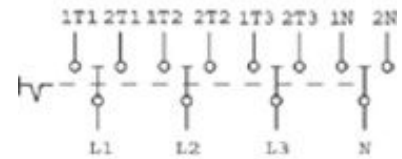

## Verkonvaihtokytkimet kansi asennus 4-napaiset

Kansi/pohja-asennus ovikytkyllä. Lukittava väännin, ovi avautuu vain 0-asennossa.

Kuvaus

Verkonvaihtokytkimet kansi asennus 4-napaiset

Tuotekoodi	Sähkönumero	Tyyppi	Asennustapa	Napojen lukumäärä	AC-21A [A]	AC-23A 400V [kW]
6028338	3604548	ULO16/4E/Z08/Z20	Kansi	4	16	7.5
6028388	3604549	ULO25/4E/Z08/Z20	Kansi	4	25	9.5
6028389	3604550	ULO32/4E/Z08/Z20	Kansi	4	32	11.5
6028390	3604551	ULO40/4E/Z08/Z20	Kansi	4	40	20
6004077	3604552	ULO63/4E/Z08/Z20	Kansi	4	63	22
6002567	3604756	ULT80/4E/Z20	Kansi	4	80	30
6028391	3604757	ULT100/4E/Z20	Kansi	4	100	37
6028392	3604758	ULT125/4E/Z20	Kansi	4	125	45
6028393	3604554	ULT180/4E/Z20	Kansi	4	180	110
6028394	3604555	ULT250/4E/Z20	Kansi	4	250	132