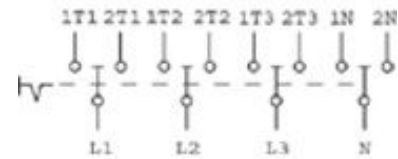

## Verkonvaihtokytkimet kansi/pohja-asennus ovikytkyllä 4-napaiset

Verkonvaihtokytkimet kansi/pohja-asennus ovikytkyllä 4-napaiset

- 4-napainen
- kansi/pohja-asennus
- ovikytkyllä

### Kuvaus

Verkonvaihtokytkimet kansi/pohja-asennus ovikytkyllä 4-napaiset

Tuotekoodi	Sähkönumero	Tyyppi	Asennustapa	Napojen lukumäärä	AC-21A [A]	AC-23A 400V [kW]
6028400	3604567	ULO16/4V/Z20/Z08/Z75/Z1	Pohja/kansi	4	16	7.5
6003975	3604594	ULO25/4V/Z20/Z08/Z75/Z1	Pohja/kansi	4	25	9.5
6006587	3604600	ULO40/4V/Z20/Z08/Z75/Z1	Pohja/kansi	4	40	20
6003902	3604602	ULO63/4V/Z20/Z08/Z75/Z1	Pohja/kansi	4	63	22
6008413	3604781	ULT80/4V/Z20/Z75	Pohja/kansi	4	80	30
6028403	3604783	ULT100/4V/Z20/Z75	Pohja/kansi	4	100	37
6002573	3604785	ULT125/4V/Z20/Z75/Z1	Pohja/kansi	4	125	45
6028405	3605700	ULT180/4V/Z20/Z65/Z1	Pohja/kansi	4	180	110
6028676	3605701	ULT250/4V/Z20/Z65/Z1	Pohja/kansi	4	250	132