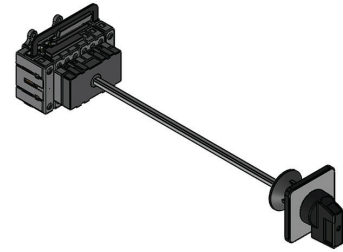

## Verkonvaihtokytkimet kansi/pohja-asennus ovikytkyllä 4-napaiset

Verkonvaihtokytkimet kansi/pohja-asennus ovikytkyllä 4-napaiset

- 4-napainen
- kansi/pohja-asennus
- ovikytkyllä

### Kuvaus

Verkonvaihtokytkimet kansi/pohja-asennus ovikytkyllä 4-napaiset

Tuotekoodi	Sähkönumero	Tyyppi	Asennustapa	Napojen lukumäärä	AC-21A [A]	AC-23A 400V [kW]
6028400	3604567	ULO16/4V/Z20/Z08/Z75/Z1	Pohja/kansi	4	16	7.5
6003975	3604594	ULO25/4V/Z20/Z08/Z75/Z1	Pohja/kansi	4	25	9.5
6006587	3604600	ULO40/4V/Z20/Z08/Z75/Z1	Pohja/kansi	4	40	20
6003902	3604602	ULO63/4V/Z20/Z08/Z75/Z1	Pohja/kansi	4	63	22
6008413	3604781	ULT80/4V/Z20/Z75	Pohja/kansi	4	80	30
6028403	3604783	ULT100/4V/Z20/Z75	Pohja/kansi	4	100	37
6002573	3604785	ULT125/4V/Z20/Z75/Z1	Pohja/kansi	4	125	45
6028405	3605700	ULT180/4V/Z20/Z65/Z1	Pohja/kansi	4	180	110
6028676	3605701	ULT250/4V/Z20/Z65/Z1	Pohja/kansi	4	250	132