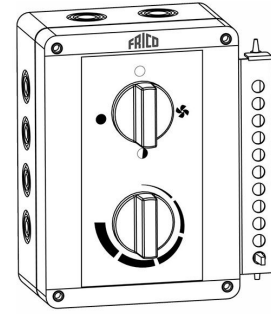

Lisävarusteet Elektra C/F/V/H

Lisävarusteet Elektra C/F/V/H

Kuvaus	Lisävarusteet Elektra C/F/V/H
Tuotesarja	Elektra

Tekniset tiedot

Kuvaus Lisävarusteet Elektra C/F/V/H

Tuotekoodi	Sähkönumero	Malli	Kuvaus	Mitat (lxks) [mm]	Paino (kg)
5303353	8103494	ELS	ELS Ohjauspaneeli ELF-malleille, käynnistys/pysäytys	105x70x80	0.1
6012241	8103495	ELRT	ELRT Termostaatti ELH-malleille	150x175x100	0.748
6005545	8103493	ELSRT	ELSRT Ohjauspaneeli ja termostaatti ELC/ELV-malleille, ohjaa yhtä lämpöpuhallinta	150x175x100	0.748
6006393	8103630	ELSRT	ELSRT4 Ohjauspaneeli ja termostaatti ELC/ELV-malleille, ohjaa yhtä lämpöpuhallinta	255x360x110	0