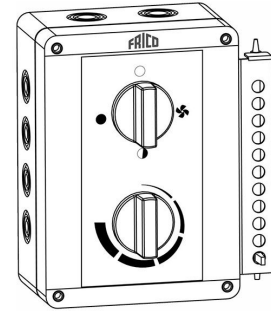

Lisävarusteet Elektra C/F/V/H

Lisävarusteet Elektra C/F/V/H

Kuvaus	Lisävarusteet Elektra C/F/V/H
Tuotesarja	Elektra

Tekniset tiedot

Kuvaus Lisävarusteet Elektra C/F/V/H

Tuotekoodi	Sähkönumero	Malli	Kuvaus	Mitat (lxks) [mm]	Paino (kg)
5303353	8103494	ELS	ELS Ohjauspaneeli ELF-malleille, käynnistys/pysäytys	105x70x80	0.1
6012241	8103495	ELRT	ELRT Termostaatti ELH-malleille	150x175x100	0.748
6005545	8103493	ELSRT	ELSRT Ohjauspaneeli ja termostaatti ELC/ELV-malleille, ohjaa yhtä lämpöpuhallinta	150x175x100	0.748
6006393	8103630	ELSRT	ELSRT4 Ohjauspaneeli ja termostaatti ELC/ELV-malleille, ohjaa yhtä lämpöpuhallinta	255x360x110	0