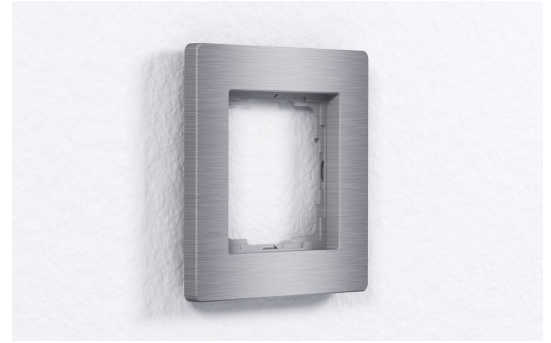

Yksiosainen kehys, Harjattu alumiini

AluRa on alumiininen asennus kehys, joka on jyrsitty kiinteästä aineesta. Se sopii 55 mm asennuskalusteille tuottajilta: Jung Series AS:stä, Gira Standard 55 ja Hager Zentraleinsätze WY.

- Korkealaatuinen eloksoitu alumiinirunko
- Sopii 55 mm:n asennuskalusteille Jung Serie AS
- Sopii 55 mm:n asennuskalusteille Gira Standard 55
- Sopii 55 mm:n asennuskalusteille Hager Zentraleinsätze WY
- Yksiosainen kehys

Tuotemerkki	Enertex
Tuotesarja	Asennustarvike

Tekniset tiedot

Malli	AluRa
Kuvaus	Yksiosainen kehys, Harjattu alumiini

Pidätämme oikeuden muutoksiin