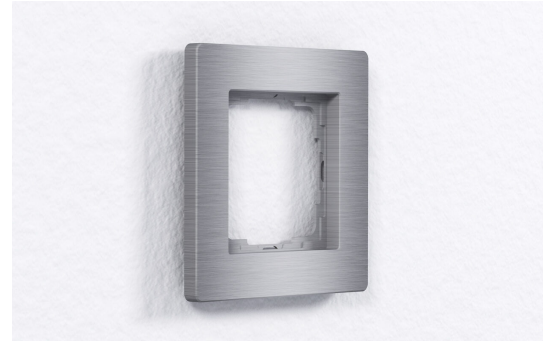

Yksiosainen kehys, Harjattu alumiini

AluRa on alumiininen asennus kehys, joka on jyrsitty kiinteästä aineesta. Se sopii 55 mm asennuskalusteille tuottajilta: Jung Series AS:stä, Gira Standard 55 ja Hager Zentraleinsätze WY.

- Korkealaatuinen eloksoitu alumiinirunko
- Sopii 55 mm:n asennuskalusteille Jung Serie AS
- Sopii 55 mm:n asennuskalusteille Gira Standard 55
- Sopii 55 mm:n asennuskalusteille Hager Zentraleinsätze WY
- Yksiosainen kehys