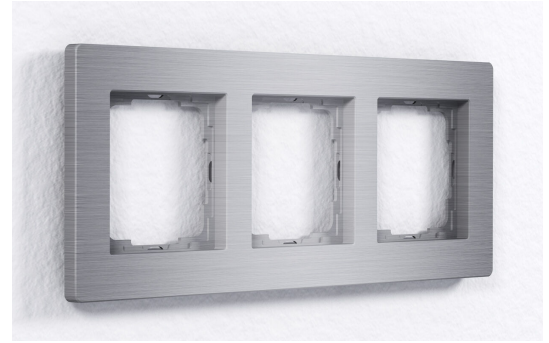

## Kolmiosainen kehys, Harjattu alumiini

AluRa on alumiininen asennus kehys, joka on jyrsitty kiinteästä aineesta. Se sopii 55 mm asennuskalusteille tuottajilta: Jung Series AS:stä, Gira Standard 55 ja Hager Zentraleinsätze WY.

- Korkealaatuinen eloksoitu alumiinirunko
- Sopii 55 mm:n asennuskalusteille Jung Serie AS
- Sopii 55 mm:n asennuskalusteille Gira Standard 55
- Sopii 55 mm:n asennuskalusteille Hager Zentraleinsätze WY
- Kolmiosainen kehys