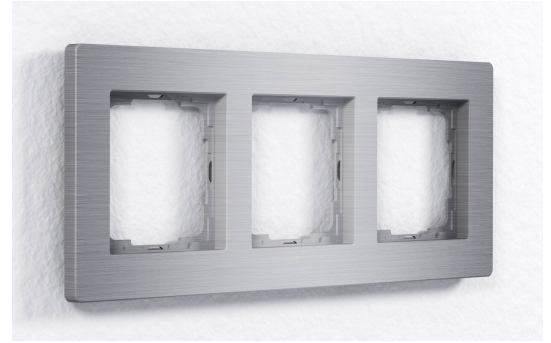

Kolmiosainen kehys, Harjattu alumiini

AluRa on alumiininen asennus kehys, joka on jyrsitty kiinteästä aineesta. Se sopii 55 mm asennuskalusteille tuottajilta: Jung Series AS:stä, Gira Standard 55 ja Hager Zentraleinsätze WY.

- Korkealaatuinen eloksoitu alumiinirunko
- Sopii 55 mm:n asennuskalusteille Jung Serie AS
- Sopii 55 mm:n asennuskalusteille Gira Standard 55
- Sopii 55 mm:n asennuskalusteille Hager Zentraleinsätze WY
- Kolmiosainen kehys

Tuotemerkki	Enertex
Tuotesarja	Asennustarvike

Tekniset tiedot

Malli	AluRa	Kuvaus	Kolmiosainen kehys, Harjattu alumiini
-------	-------	--------	---------------------------------------

Pidätämme oikeuden muutoksiin