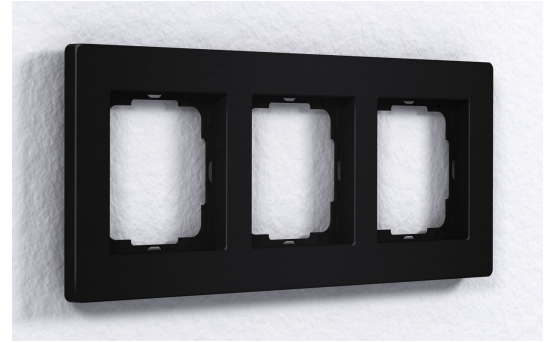

## Kolmiosainen kehys, Mattamusta eloksoitu

AluRa on alumiininen asennus kehys, joka on jyrsitty kiinteästä aineesta. Se sopii 55 mm asennuskalusteille tuottajilta: Jung Series AS:stä, Gira Standard 55 ja Hager Zentraleinsätze WY.

- Korkealaatuinen eloksoitu alumiinirunko
- Sopii 55 mm:n asennuskalusteille Jung Serie AS
- Sopii 55 mm:n asennuskalusteille Gira Standard 55
- Sopii 55 mm:n asennuskalusteille Hager Zentraleinsätze WY
- Kolmiosainen kehys

## Tekniset tiedot

Malli	AluRa	Kuvaus	Kolmiosainen kehys, Mattamusta eloksoitu
-------	-------	--------	--

Pidätämme oikeuden muutoksiin