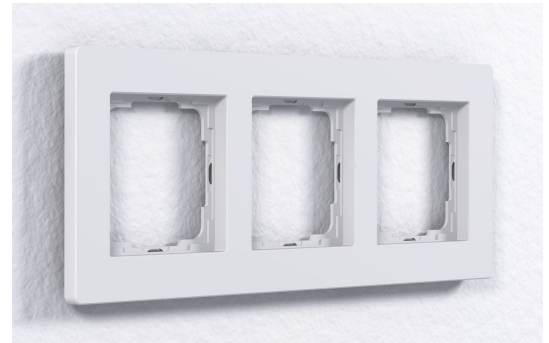

Kolmiosainen kehys, kiiltävä valkoinen jauhemaalattu (RAL9010)

AluRa on alumiininen asennus kehys, joka on jyrstetty kiinteästä aineesta. Se sopii 55 mm asennuskalusteille tuottajilta: Jung Series AS:stä, Gira Standard 55 ja Hager Zentraleinsätze WY.

- Korkealaatuinen eloksoitu alumiinirunko
- Sopii 55 mm:n asennuskalusteille Jung Serie AS
- Sopii 55 mm:n asennuskalusteille Gira Standard 55
- Sopii 55 mm:n asennuskalusteille Hager Zentraleinsätze WY
- Kolmiosainen kehys

Tuotemerkki	Enertex
Tuotesarja	Asennustarvike

Tekniset tiedot

Malli	AluRa
Kuvaus	Kolmiosainen kehys, kiiltävä valkoinen jauhemaalattu (RAL9010)

Pidätämme oikeuden muutoksiin