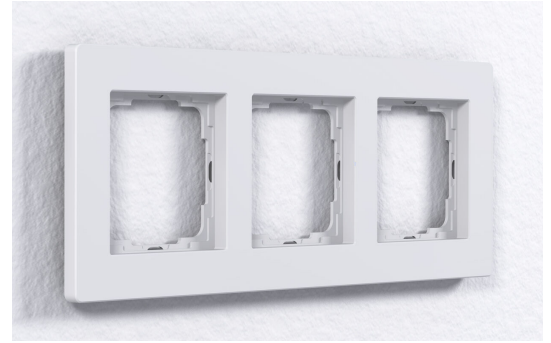

Kolmiosainen kehys, kiiltävä valkoinen jauhemaalattu (RAL9010)

AluRa on alumiininen asennus kehys, joka on jyrkitty kiinteästä aineesta. Se sopii 55 mm asennuskalusteille tuottajilta: Jung Series AS:stä, Gira Standard 55 ja Hager Zentraleinsätze WY.

- Korkealaatuinen eloksoitu alumiinirunko
- Sopii 55 mm:n asennuskalusteille Jung Serie AS
- Sopii 55 mm:n asennuskalusteille Gira Standard 55
- Sopii 55 mm:n asennuskalusteille Hager Zentraleinsätze WY
- Kolmiosainen kehys

Tuotemerkki	Enertex
Tuotesarja	Asennustarvike

Tekniset tiedot

Malli	AluRa	Kuvaus	Kolmiosainen kehys, kiiltävä valkoinen jauhemaalattu (RAL9010)
-------	-------	--------	--