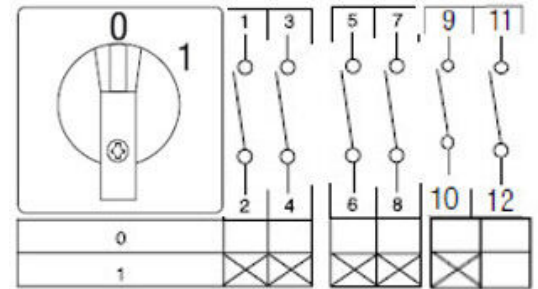

0-1 Kytkimet 5-napaiset

Ryhmästä löytyvät 5-napaiset 0-1 kytkimet.

- Vaihtoehdot:
- Kansi
- F601 0 = klo 12 ja 1 = klo 2
- F901 0 = klo 12 ja 1 = klo 3
- F908 0 = klo 9 ja 1 = klo 12

Kuvaus

0-1 Kytkimet 5-napaiset

Tuotekoodi	Sähkönumero	Tyyppi	Toiminta	Asennustapa	Napojen lukumäärä	AC-21A [A]	AC-3 440V [kW]	AC-23A 440V [kW]
6019383	3604996	A5/8ZM/F601	0-1, 5-nap.	Kansi Ø 22,3 mm	5	25	5.5	7.5
6025984	3614558	A5/8ZM/F901	0-1, 5-nap.	Kansi Ø 22,3 mm	5	25	5.5	7.5
6026314	3614568	A5/8ZM/F908	0-1, 5-nap.	Kansi Ø 22,3 mm	5	25	5.5	7.5