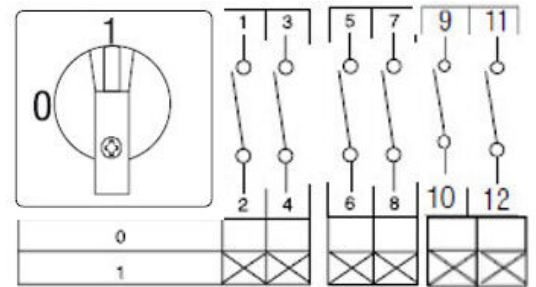

## 0-1 kytkimet 6-napaiset

Ryhmästä löytyvät 6-napaiset 0-1 kytkimet.

- Vaihtoehdot:
- Kansi Ø 22,3 mm
- F601 0 = klo 12 ja 1 = klo 2
- F901 0 = klo 12 ja 1 = klo 3
- F908 0 = klo 9 ja 1 = klo 12

Kuvaus

0-1 kytkimet 6-napaiset

Tuotekoodi	Sähkönumero	Tyyppi	Toiminta	Asennustapa	Napojen lukumäärä	AC-21A [A]	AC-3 440V [kW]	AC-23A 440V [kW]
6019384	3604997	A6/8ZM/F601	0-1, 6-nap.	Kansi Ø 22,3 mm	6	25	5.5	7.5
6003287	3614559	A6/8ZM/F901	0-1, 6-nap.	Kansi Ø 22,3 mm	6	25	5.5	7.5
6026315	3614569	A6/8ZM/F908	0-1, 6-nap.	Kansi Ø 22,3 mm	6	25	5.5	7.5