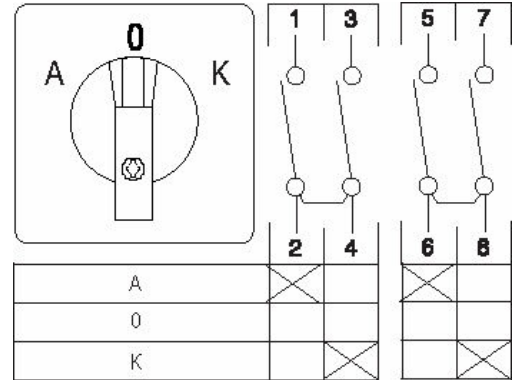

Vaihtokytkimet 2-napaiset

Ryhmästä löytyvät 2-napaiset vaihtokytkimet

- Vaihtoehdot:
- Kansi
- DIN
- klo 10 = A, klo 12 = 0 ja klo 2 = K
- 1-0-2
- A-0-K
- K-0-A

Kuvaus

Vaihtokytkimet 2-napaiset

Tuotekoodi	Sähkönumero	Tyyppi	Toiminta	Asennustapa	Napojen lukumäärä	AC-21A [A]	AC-3 440V [kW]	AC-23A 440V [kW]	AC-3 400V [kW]	AC-23A 400V [kW]
6002355	3604420	U2/8ZM/A-O-K	A-0-K 2-nap.	Kansi Ø 22,3 mm	2	25	5.5	7.5	0	0
6002317	3604634	U2/8ZM/K-0-A	K-0-A 2-nap.	Kansi Ø 22,3 mm	2	25	5.5	7.5	0	0
6002356	3604422	U2/8T/Z38/A-0-K	A-0-K 2-nap.	DIN-kisko/aukko	2	25	5.5	7.5	0	0
6010285	3604636	U2/8T/Z38/K-0-A	K-0-A 2-nap.	DIN-kisko/aukko	2	25	5.5	7.5	0	0