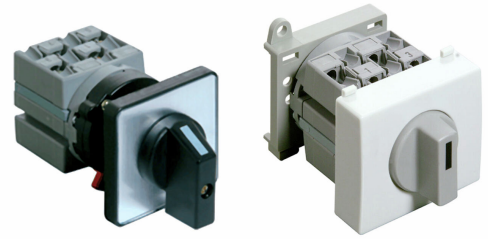

Vaihtokytkimet 2-napaiset

Ryhmästä löytyvät 2-napaiset vaihtokytkimet

- Vaihtoehdot:
- Kansi
- DIN
- klo 10 = A, klo 12 = 0 ja klo 2 = K
- 1-0-2
- A-0-K
- K-0-A

Kuvaus

Vaihtokytkimet 2-napaiset

Tuotekoodi	Sähkönumero	Tyyppi	Toiminta	Asennustapa	Napojen lukumäärä	AC-21A [A]	AC-3 440V [kW]	AC-23A 440V [kW]	AC-3 400V [kW]	AC-23A 400V [kW]
6002355	3604420	U2/8ZM/A-O-K	A-0-K 2-nap.	Kansi Ø 22,3 mm	2	25	5.5	7.5	0	0
6002317	3604634	U2/8ZM/K-0-A	K-0-A 2-nap.	Kansi Ø 22,3 mm	2	25	5.5	7.5	0	0
6002356	3604422	U2/8T/Z38/A-0-K	A-0-K 2-nap.	DIN-kisko/aukko	2	25	5.5	7.5	0	0
6010285	3604636	U2/8T/Z38/K-0-A	K-0-A 2-nap.	DIN-kisko/aukko	2	25	5.5	7.5	0	0