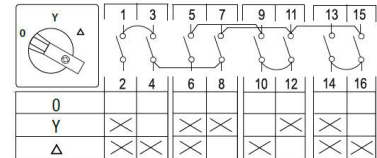

## Tähtikolmiokytkin 0-Y-D, Kansiasennus

Tähtikolmiokytkin 0-Y-D, Kansiasennus

- Kansi 4-piste
- 0 = klo 10, Y = klo 12 ja D = klo 2

Kuvaus

Tähtikolmiokytkin 0-Y-D, Kansiasennus

Tuotekoodi	Sähkönumero	Tyyppi	Asennustapa	Napojen lukumäärä	AC-23A 400V [kW]	Toiminta	AC-21A [A]	AC-3 440V [kW]	AC-23A 440V [kW]	AC-3 400V [kW]
6028440	3624501	SD/8E/F607 5,5kW	Kansi 4-piste	3	5.5					
6002370	3624503	SD/16E/ F607	Kansi 4-piste	3	7.5	0-Y-D	0	0	0	0
6002371	3624505	SD/32E/ F607	Kansi 4-piste	3	11	0-Y-D	0	0	0	0
6002372	3624507	SD/40E/ F607	Kansi 4-piste	3	15	0-Y-D	0	0	0	0
6028378	3624509	SD/63E/ F607 Y/D 22,0kW	Kansi 4-piste	3	22					