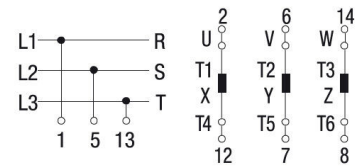

## Tähtikolmiokytkin 0-Y-D, Kansiasennus

Tähtikolmiokytkin 0-Y-D, Kansiasennus

- Kansi 4-piste
- 0 = klo 10, Y = klo 12 ja D = klo 2

Kuvaus

Tähtikolmiokytkin 0-Y-D, Kansiasennus

Tuotekoodi	Sähkönumero	Tyyppi	Asennustapa	Napojen lukumäärä	AC-23A 400V [kW]	Toiminta	AC-21A [A]	AC-3 440V [kW]	AC-23A 440V [kW]	AC-3 400V [kW]
6028440	3624501	SD/8E/F607 5,5kW	Kansi 4-piste	3	5.5					
6002370	3624503	SD/16E/ F607	Kansi 4-piste	3	7.5	0-Y-D	0	0	0	0
6002371	3624505	SD/32E/ F607	Kansi 4-piste	3	11	0-Y-D	0	0	0	0
6002372	3624507	SD/40E/ F607	Kansi 4-piste	3	15	0-Y-D	0	0	0	0
6028378	3624509	SD/63E/ F607 Y/D 22,0kW	Kansi 4-piste	3	22					