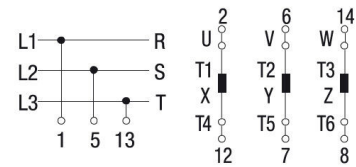

## Tähtikolmiokytkin 0-Y-D, Kansiasennus

Tähtikolmiokytkin 0-Y-D, Kansiasennus

- Kansi 4-piste
- 0 = klo 10, Y = klo 12 ja D = klo 2

Kuvaus

Tähtikolmiokytkin 0-Y-D, Kansiasennus

Tuotekoodi	Sähkönumero	Tyyppi	Asennustapa	Napojen lukumäärä	AC-23A 400V [kW]	Toiminta	AC-21A [A]	AC-3 440V [kW]	AC-23A 440V [kW]	AC-3 400V [kW]
6028440	3624501	SD/8E/F607 5,5kW	Kansi 4-piste	3	5.5					
6002370	3624503	SD/16E/ F607	Kansi 4-piste	3	7.5	0-Y-D	0	0	0	0
6002371	3624505	SD/32E/ F607	Kansi 4-piste	3	11	0-Y-D	0	0	0	0
6002372	3624507	SD/40E/ F607	Kansi 4-piste	3	15	0-Y-D	0	0	0	0
6028378	3624509	SD/63E/ F607 Y/D 22,0kW	Kansi 4-piste	3	22					