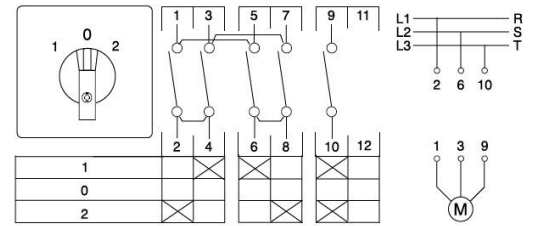

**Tähtikolmiosuunnanvaihtokytkin 3-V, D-Y-0-Y-D Kansiasennus**

Tähtikolmiosuunnanvaihtokytkin 3-V, D-Y-0-Y-D Kansiasennus

**Kuvaus**

 Tähtikolmiosuunnanvaihtokytkin 3-V, D-Y-0-Y-D  
Kansiasennus

Tuotekoodi	Sähkönumero	Tyyppi	Toiminta	Asennustapa	Napojen lukumäärä	AC-21A [A]	AC-3 400V [kW]	AC-23A 400V [kW]
6002384	3614551	W3/8ZM/F604	Suunnanvaihto	Kansi Ø 22,3 mm	3			
6011789	3614553	W3/16E/F604	Suunnanvaihto	Kansi 4-piste	3	25	7.5	
6027424	3614555	Kansi 4-piste	Suunnanvaihto	Kansi 4-piste	3	45	11	15
6028439	3614557	W3/40E/F604 15,0kW		Kansi 4-piste				