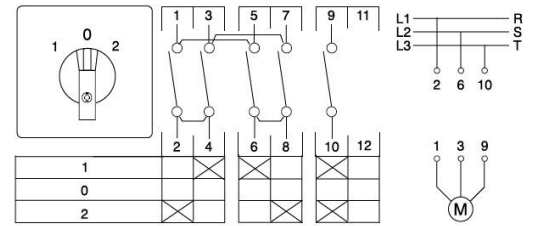

Tähtikolmiosuunnanvaihtokytkin 3-V, D-Y-0-Y-D Koteloitu IP65

Tähtikolmiosuunnanvaihtokytkin 3-V, D-Y-0-Y-D Koteloitu IP65

Kuvaus

Tähtikolmiosuunnanvaihtokytkin 3-V, D-Y-0-Y-D
Koteloitu IP65

| Tuotekoodi | Sähkönumero | Tyyppi | Toiminta | Asennustapa | Napojen lukumäärä | AC-21A [A] | AC-3 400V [kW] |
|------------|-------------|-----------------|---------------------|---------------|-------------------|------------|----------------|
| 6002381 | 3614501 | | | | | | |
| 6002382 | 3614503 | W3/16PL/D2/F604 | Suunnanvaihtokytkin | Koteloitu | 3 | 25 | 7.5 |
| 6009797 | 3614505 | | | Kansi 4-piste | | | |
| 6002383 | 3614507 | | | | | | |