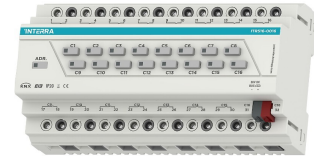

16 kanavainen KNX yhdistelmätoimilaite

Interra Combo Switch Actuators ovat monipuolisia ohjauslaitteita, jotka mahdollistavat kiinteistöjen energia tehokkaan ohjauksen.

- 2 lohkoa
- S-Mode

Tuotemerkki	Interra
Tuotesarja	Combo

Tekniset tiedot

Malli	16 Channel Knx Combo Switch Actuator	Lähtöjen määrä	16
Kuvaus	16 kanavainen KNX yhdistelmätoimilaite	Ohjaustapa	KNX
Virran kulutus	Maks. 20 mA	Releen ohjauskontakti	NO/NC, Ohjelmallisesti muutettavissa
Lähtö	16 A @250 V AC, 120 tai 165 A käynnistysvirta	Asennus	DIN-kiskoon asennus
DIN moduulien määrä	10 Modulia	Indikointivalot	Jokaiselle lähdölle oma LED-indikointi, Ohjelmointi-LED
Toiminnot	Valaistuksen ohjaus voidaan tehdä jokaisella yhdistelmäkytkimen toimilaitteen lähdöllä. Lämmityksen ohjaus voidaan tehdä jokaisella yhdistelmäkytkimen toimilaitteen lähdöllä. Jokainen yhdistelmämoduulin lähtö voidaan konfiguroida sulkimeksi/sokeaksi edellyttäen, että käytettävissä on 2 peräkkäistä lähtöä. Suljin/sokea 24 V kokoonpano voi olla 4 lähdöllä yhdistelmämoduulia. Se on kuitenkin käytettävissä vain lohkojen neljässä ensimmäisessä lähdössä. Puhallinko vektori 2-nopeuksinen kokoonpano voi olla 4 lähdöllä yhdistelmämoduulia. Se on kuitenkin käytettävissä vain lohkojen neljässä ensimmäisessä lähdössä. Puhallinkelan 4 putkikokoonpano voi olla 5 lähdöllä yhdistelmämoduulista. Se on kuitenkin käytettävissä vain lohkojen viidessä ensimmäisessä lähdössä. Kunkin lähdön toiminnallisuuksia ovat muun muassa ajoitustoiminnot, logiikkaportit, scenet, toimintojen poistaminen käytöstä, pakotettu, työaikalaskuri, säännöllinen valvonta ja erilaiset kokoonpanot palautesähkeille. Viimeinen tilan muisti sähkökatkosta vastaan. Jokainen lohko koostuu jokaisesta 6 lähdöstä yhdistelmämoduulista, joka alkaa C1-lähdöstä. Mahdolliset lohkot: C1-C6, C7-C12, C13-C18, C19-C24.	Kytkimet ja katkaisijat	Jokaiselle lähdölle oma käsiohjauspainike, Fyysinen ohjelmointipainike
Kuvaus	Monitoimi toimilaite	Syöttö	KNX-väylä
Mitat (mm)	171 x 90 x 64 mm (W x H x D)		