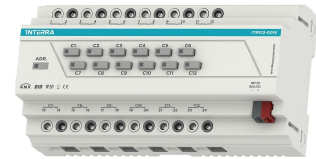

12 kanavainen KNX yhdistelmätoimilaite

Interra Combo Switch Actuators ovat monipuolisia ohjauslaitteita, jotka mahdollistavat kiinteistöjen energia tehokkaan ohjauksen.

- 2 lohkoa
- S-Mode

Tuotemerkki	Interra
Tuotesarja	Combo

Tekniset tiedot

Malli	12 Channel Knx Combo Switch Actuator	Lähtöjen määrä	12
Kuvaus	12 kanavainen KNX yhdistelmätoimilaite	Ohjaustapa	KNX
Virran kulutus	Maks. 20 mA	Releen ohjauskontakti	NO/NC, Ohjelmallisesti muutettavissa
Lähtö	16 A @250 V AC, 120 tai 165 A käynnistysvirta	Asennus	DIN-kiskoon asennus
DIN moduulien määrä	10 Modulia	Indikointivalot	Jokaiselle lähdölle oma LED-indikointi, Ohjelmointi-LED
Toiminnot	Valaistuksen ohjaus voidaan tehdä jokaisella yhdistelmäkytkimen toimilaitteen lähdöllä. Lämmityksen ohjaus voidaan tehdä jokaisella yhdistelmäkytkimen toimilaitteen lähdöllä. Jokainen yhdistelmämoduulin lähtö voidaan konfiguroida sulkimeksi/sokeaksi edellyttäen, että käytettävissä on 2 peräkkäistä lähtöä. Suljin/sokea 24 V kokoonpano voi olla 4 lähdöllä yhdistelmämoduulia. Se on kuitenkin käytettävissä vain lohkojen neljässä ensimmäisessä lähdössä. Puhallinko vektori 2-nopeuksinen kokoonpano voi olla 4 lähdöllä yhdistelmämoduulia. Se on kuitenkin käytettävissä vain lohkojen neljässä ensimmäisessä lähdössä. Puhallinkelan 4 putkikokoonpano voi olla 5 lähdöllä yhdistelmämoduulista. Se on kuitenkin käytettävissä vain lohkojen viidessä ensimmäisessä lähdössä. Kunkin lähdön toiminnallisuuksia ovat muun muassa ajoitustoiminnot, logiikkaportit, scenet, toimintojen poistaminen käytöstä, pakotettu, työaikalaskuri, säännöllinen valvonta ja erilaiset kokoonpanot palautesähkeille. Viimeinen tilan muisti sähkökatkosta vastaan. Jokainen lohko koostuu jokaisesta 6 lähdöstä yhdistelmämoduulista, joka alkaa C1-lähdöstä. Mahdolliset lohkot: C1-C6, C7-C12, C13-C18, C19-C24.	Kytkimet ja katkaisijat	Jokaiselle lähdölle oma käsiohjauspainike, Fyysinen ohjelmointipainike
Kuvaus	Monitoimi toimilaite	Syöttö	KNX-väylä
Mitat (mm)	171 x 90 x 64 mm (W x H x D)		