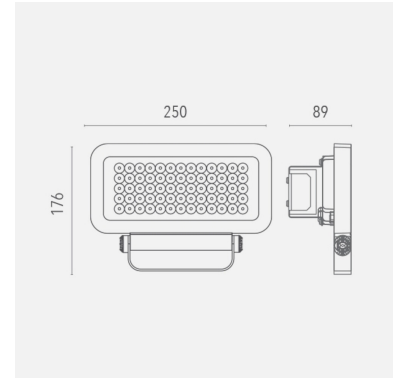

R Led-valonheitin

50 W Led-valonheitin ulko- ja sisäkäyttöön.

Malli	L000R4060BL40050
Tuotesarja	R – Led-valonheittimet ulko- ja sisäkäyttöön

Tekniset tiedot

Liitännälaite	Ulkoinen	Värintoisto [CRI]	≥80
Teho [W]	50	Optiikka	60°
Valovirta [lm]	6050	Ohjaus	DALI
Väriämpötila [K]	[4000]		