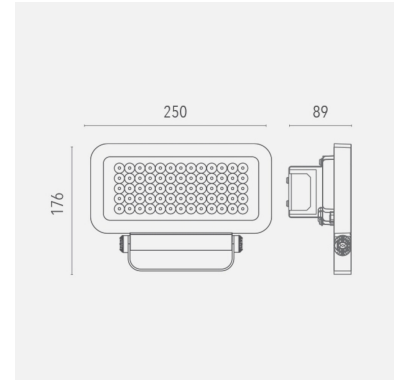

R Led-valonheitin

52 W Led-valonheitin ulko- ja sisäkäyttöön.

Malli	L000R40H5LI40050
Tuotesarja	R – Led-valonheittimet ulko- ja sisäkäyttöön

Tekniset tiedot

Liitäntälaite	Sisäinen
Teho [W]	50
Valovirta [lm]	5622
Väriämpötila [K]	[4000]
Värintoisto [CRI]	≥80
Optiikka	H5
Ohjaus	on/off