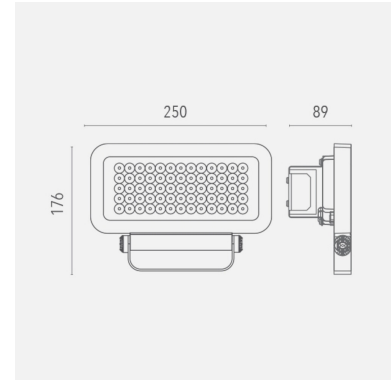

R Led-valonheitin

51 W Led-valonheitin ulko- ja sisäkäyttöön.

Malli	L000R40H5BL40050
Tuotesarja	R – Led-valonheittimet ulko- ja sisäkäyttöön

Tekniset tiedot

Liitäntälaite	Ulkoinen	Värintoisto [CRI]	≥80
Teho [W]	50	Optiikka	H6
Valovirta [lm]	5500	Ohjaus	DALI
Väriämpötila [K]	[4000]		