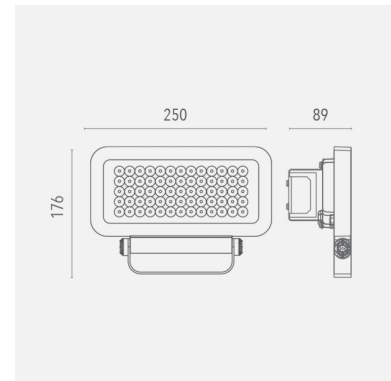

R Led-valonheitin

56 W Led-valonheitin ulko- ja sisäkäyttöön.

Malli	L000R40H7LI40050
Tuotesarja	R – Led-valonheittimet ulko- ja sisäkäyttöön

Tekniset tiedot

Liitännälaite	Sisäinen	Värintoisto [CRI]	≥80
Teho [W]	50	Optiikka	H8
Valovirta [lm]	5622	Ohjaus	on/off
Väriämpötila [K]	[4000]		