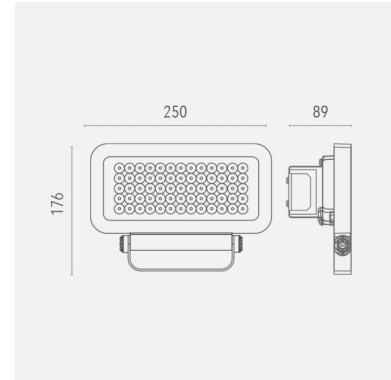

## R Led-valonheitin

57 W Led-valonheitin ulko- ja sisäkäyttöön.

<b>Malli</b>	L000R40H8BL40050
<b>Tuotesarja</b>	R – Led-valonheittimet ulko- ja sisäkäyttöön

## Tekniset tiedot

<b>Liitännälaite</b>	Ulkoinen	<b>Värintoisto [CRI]</b>	≥80
<b>Teho [W]</b>	50	<b>Optiikka</b>	H9
<b>Valovirta [lm]</b>	6050	<b>Ohjaus</b>	DALI
<b>Väriämpötila [K]</b>	[4000]		