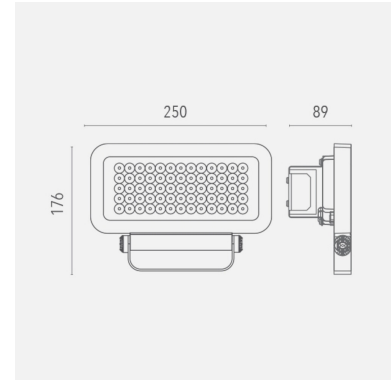

R Led-valonheitin

61 W Led-valonheitin ulko- ja sisäkäyttöön.

Malli	L000R40HABL40050
Tuotesarja	R – Led-valonheittimet ulko- ja sisäkäyttöön

Tekniset tiedot

Liitäntälaite	Ulkoinen	Värintoisto [CRI]	≥80
Teho [W]	50	Optiikka	HA
Valovirta [lm]	5500	Ohjaus	DALI
Väriämpötila [K]	[4000]		