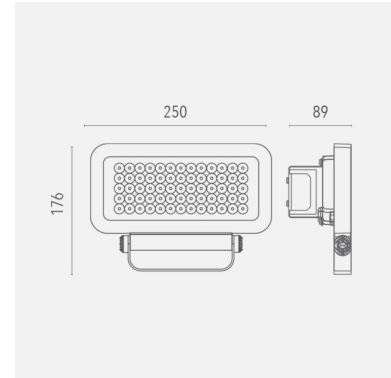

R Led-valonheitin

66 W Led-valonheitin ulko- ja sisäkäyttöön.

Malli	L000R40HCLI40050
Tuotesarja	R – Led-valonheittimet ulko- ja sisäkäyttöön

Tekniset tiedot

Liitännälaite	Sisäinen	Värintoisto [CRI]	≥80
Teho [W]	50	Optiikka	HC
Valovirta [lm]	5622	Ohjaus	on/off
Väriämpötila [K]	[4000]		