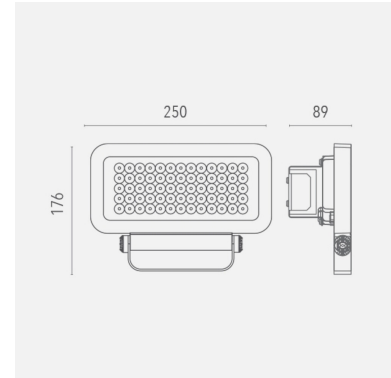

R Led-valonheitin

68 W Led-valonheitin ulko- ja sisäkäyttöön.

Malli	L000R40S8LI40050
Tuotesarja	R – Led-valonheittimet ulko- ja sisäkäyttöön

Tekniset tiedot

Liitännälaite	Sisäinen	Värintoisto [CRI]	≥80
Teho [W]	50	Optiikka	S7
Valovirta [lm]	3600	Ohjaus	on/off
Väriämpötila [K]	[4000]		