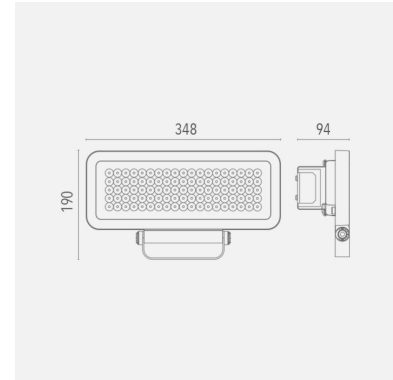

## R1 Led-valonheitin

Tehokas valonheitin mm. teollisuus- ja liikekohteiden valaisemiseen: varastot, lastausalueet, pihat sekä muut ulko- ja sisätilat.

Tehovaihtoehtoja löytyy 80 W, 100 W ja 110 W.

<b>Malli</b>	L00R14060BL40100
<b>Tuotesarja</b>	R1 – Led-valonheittimet ulko- ja sisäkäyttöön

## Tekniset tiedot

<b>Liitäntälaite</b>	Ulkoinen
<b>Teho [W]</b>	100
<b>Valovirta [lm]</b>	11660
<b>Väriämpötila [K]</b>	[4000]
<b>Värintoisto [CRI]</b>	≥80
<b>Optiikka</b>	60°
<b>Ohjaus</b>	DALI