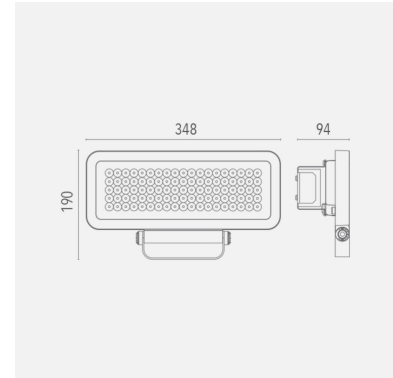

R1 Led-valonheitin

Tehokas valonheitin mm. teollisuus- ja liikekohteiden valaisemiseen: varastot, lastausalueet, pihat sekä muut ulko- ja sisätilat.

Tehovaihtoehtoja löytyy 80 W, 100 W ja 110 W.

Malli	L00R140H6BL40080
Tuotesarja	R1 – Led-valonheittimet ulko- ja sisäkäyttöön

Tekniset tiedot

Liitäntälaite	Ulkoinen
Teho [W]	80
Valovirta [lm]	8800
Väriämpötila [K]	[4000]
Värintoisto [CRI]	≥80
Optiikka	H6
Ohjaus	DALI