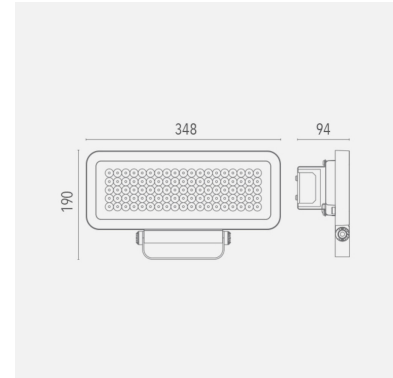

## R1 Led-valonheitin

Tehokas valonheitin mm. teollisuus- ja liikekohteiden valaisemiseen: varastot, lastausalueet, pihat sekä muut ulko- ja sisätilat.

Tehovaihtoehtoja löytyy 80 W, 100 W ja 110 W.

<b>Malli</b>	L00R140H6BL40080
<b>Tuotesarja</b>	R1 – Led-valonheittimet ulko- ja sisäkäyttöön

## Tekniset tiedot

<b>Liitäntälaite</b>	Ulkoinen	<b>Värintoisto [CRI]</b>	≥80
<b>Teho [W]</b>	80	<b>Optiikka</b>	H6
<b>Valovirta [lm]</b>	8800	<b>Ohjaus</b>	DALI
<b>Väriämpötila [K]</b>	[4000]		