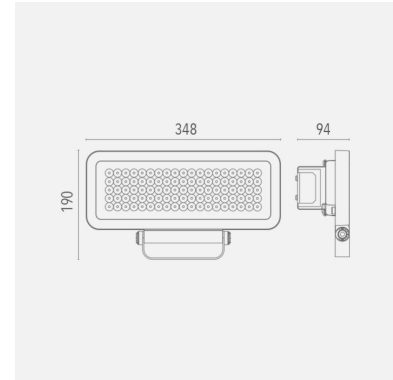

R1 Led-valonheitin

Tehokas valonheitin mm. teollisuus- ja liikekohteiden valaisemiseen: varastot, lastausalueet, pihat sekä muut ulko- ja sisätilat.

Tehovaihtoehtoja löytyy 80 W, 100 W ja 110 W.

| | |
|-------------------|---|
| Malli | L00R14090BL40100 |
| Tuotesarja | R1 – Led-valonheittimet ulko- ja sisäkäyttöön |

Tekniset tiedot

| | |
|--------------------------|----------|
| Liitäntälaite | Ulkoinen |
| Teho [W] | 100 |
| Valovirta [lm] | 11660 |
| Väriämpötila [K] | [4000] |
| Värintoisto [CRI] | ≥80 |
| Optiikka | 90° |
| Ohjaus | DALI |