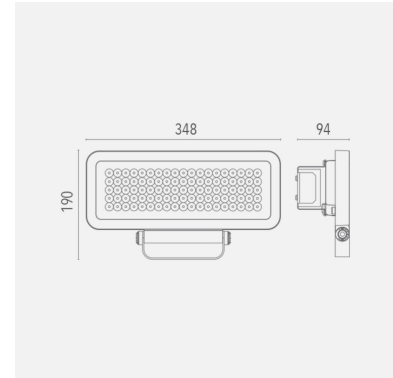

R1 Led-valonheitin

Tehokas valonheitin mm. teollisuus- ja liikekohteiden valaisemiseen: varastot, lastausalueet, pihat sekä muut ulko- ja sisätilat.

Tehovaihtoehtoja löytyy 80 W, 100 W ja 110 W.

Malli	L00R140H6BL40110
Tuotesarja	R1 – Led-valonheittimet ulko- ja sisäkäyttöön

Tekniset tiedot

Liitäntälaite	Ulkoinen
Teho [W]	110
Valovirta [lm]	13310
Väriämpötila [K]	[4000]
Värintoisto [CRI]	≥80
Optiikka	H6
Ohjaus	DALI