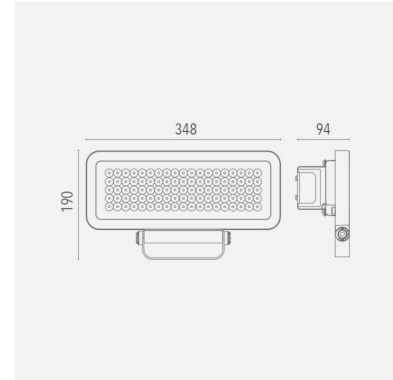

R1 Led-valonheitin

Tehokas valonheitin mm. teollisuus- ja liikekohteiden valaisemiseen: varastot, lastausalueet, pihat sekä muut ulko- ja sisätilat.

Tehovaihtoehtoja löytyy 80 W, 100 W ja 110 W.

Malli	L00R140H7BL40080
Tuotesarja	R1 – Led-valonheittimet ulko- ja sisäkäyttöön

Tekniset tiedot

Liitäntälaite	Ulkoinen
Teho [W]	80
Valovirta [lm]	9680
Väriämpötila [K]	[4000]
Värintoisto [CRI]	≥80
Optiikka	H7
Ohjaus	DALI