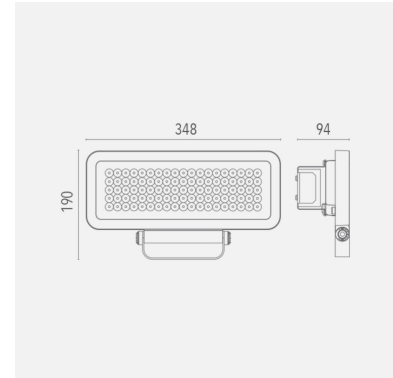

R1 Led-valonheitin

Tehokas valonheitin mm. teollisuus- ja liikekohteiden valaisemiseen: varastot, lastausalueet, pihat sekä muut ulko- ja sisätilat.

Tehovaihtoehtoja löytyy 80 W, 100 W ja 110 W.

Malli	L00R140H8BL40110
Tuotesarja	R1 – Led-valonheittimet ulko- ja sisäkäyttöön

Tekniset tiedot

Liitäntälaite	Ulkoinen
Teho [W]	110
Valovirta [lm]	13310
Väriämpötila [K]	[4000]
Värintoisto [CRI]	≥80
Optiikka	H8
Ohjaus	DALI