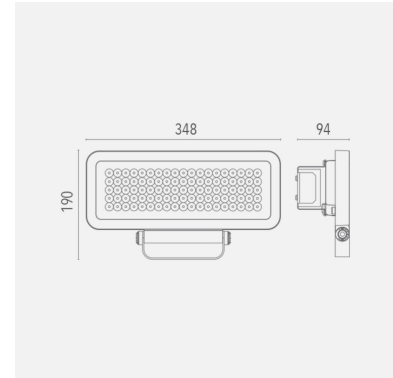

R1 Led-valonheitin

Tehokas valonheitin mm. teollisuus- ja liikekohteiden valaisemiseen: varastot, lastausalueet, pihat sekä muut ulko- ja sisätilat.

Tehovaihtoehtoja löytyy 80 W, 100 W ja 110 W.

Malli	L00R140H5BL40110
Tuotesarja	R1 – Led-valonheittimet ulko- ja sisäkäyttöön

Tekniset tiedot

Liitäntälaite	Ulkoinen
Teho [W]	110
Valovirta [lm]	12100
Väriämpötila [K]	[4000]
Värintoisto [CRI]	≥80
Optiikka	H5
Ohjaus	DALI