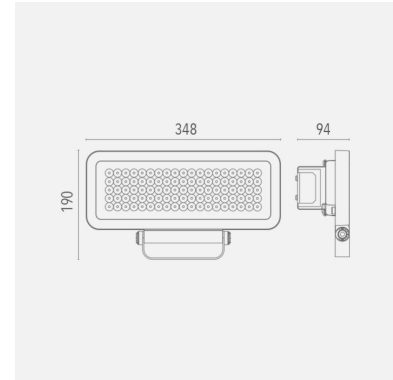

## R1 Led-valonheitin

Tehokas valonheitin mm. teollisuus- ja liikekohteiden valaisemiseen: varastot, lastausalueet, pihat sekä muut ulko- ja sisätilat.

Tehovaihtoehtoja löytyy 80 W, 100 W ja 110 W.

<b>Malli</b>	L00R140H7BL40110
<b>Tuotesarja</b>	R1 – Led-valonheittimet ulko- ja sisäkäyttöön

## Tekniset tiedot

<b>Liitäntälaite</b>	Ulkoinen
<b>Teho [W]</b>	110
<b>Valovirta [lm]</b>	13310
<b>Väriämpötila [K]</b>	[4000]
<b>Värintoisto [CRI]</b>	≥80
<b>Optiikka</b>	H7
<b>Ohjaus</b>	DALI