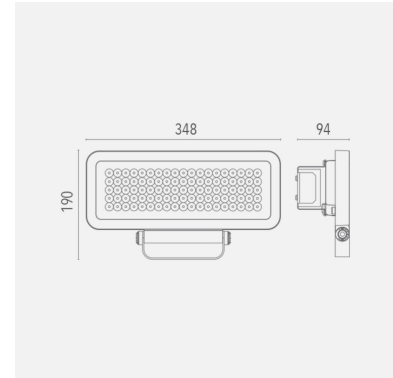

## R1 Led-valonheitin

Tehokas valonheitin mm. teollisuus- ja liikekohteiden valaisemiseen: varastot, lastausalueet, pihat sekä muut ulko- ja sisätilat.

Tehovaihtoehtoja löytyy 80 W, 100 W ja 110 W.

<b>Malli</b>	L00R140H8BL40080
<b>Tuotesarja</b>	R1 – Led-valonheittimet ulko- ja sisäkäyttöön

## Tekniset tiedot

<b>Liitäntälaite</b>	Ulkoinen
<b>Teho [W]</b>	80
<b>Valovirta [lm]</b>	8800
<b>Väriämpötila [K]</b>	[4000]
<b>Värintoisto [CRI]</b>	≥80
<b>Optiikka</b>	H8
<b>Ohjaus</b>	DALI