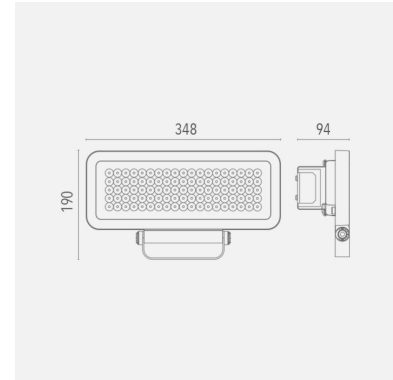

R1 Led-valonheitin

Tehokas valonheitin mm. teollisuus- ja liikekohteiden valaisemiseen: varastot, lastausalueet, pihat sekä muut ulko- ja sisätilat.

Tehovaihtoehtoja löytyy 80 W, 100 W ja 110 W.

Malli	L00R140H9BL40080
Tuotesarja	R1 – Led-valonheittimet ulko- ja sisäkäyttöön

Tekniset tiedot

Liitäntälaite	Ulkoinen
Teho [W]	80
Valovirta [lm]	8800
Väriämpötila [K]	[4000]
Värintoisto [CRI]	≥80
Optiikka	H9
Ohjaus	DALI