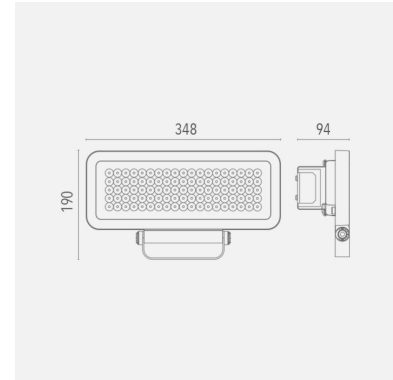

R1 Led-valonheitin

Tehokas valonheitin mm. teollisuus- ja liikekohteiden valaisemiseen: varastot, lastausalueet, pihat sekä muut ulko- ja sisätilat.

Tehovaihtoehtoja löytyy 80 W, 100 W ja 110 W.

Malli	L00R140H5BL40080
Tuotesarja	R1 – Led-valonheittimet ulko- ja sisäkäyttöön

Tekniset tiedot

Liitäntälaite	Ulkoinen
Teho [W]	80
Valovirta [lm]	8800
Väriämpötila [K]	[4000]
Värintoisto [CRI]	≥80
Optiikka	H5
Ohjaus	DALI