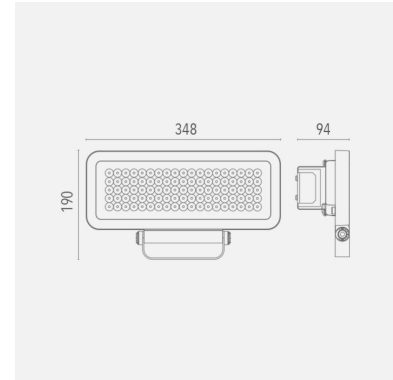

R1 Led-valonheitin

Tehokas valonheitin mm. teollisuus- ja liikekohteiden valaisemiseen: varastot, lastausalueet, pihat sekä muut ulko- ja sisätilat.

Tehovaihtoehtoja löytyy 80 W, 100 W ja 110 W.

Malli	L00R140H9BL40110
Tuotesarja	R1 – Led-valonheittimet ulko- ja sisäkäyttöön

Tekniset tiedot

Liitäntälaite	Ulkoinen
Teho [W]	110
Valovirta [lm]	13310
Väriämpötila [K]	[4000]
Värintoisto [CRI]	≥80
Optiikka	H9
Ohjaus	DALI