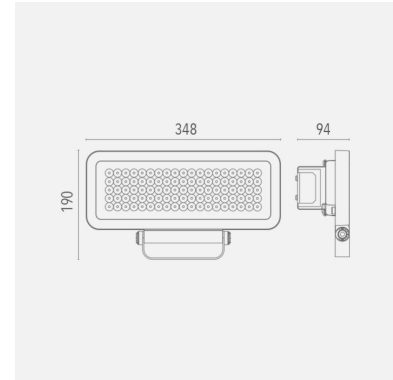

R1 Led-valonheitin

Tehokas valonheitin mm. teollisuus- ja liikekohteiden valaisemiseen: varastot, lastausalueet, pihat sekä muut ulko- ja sisätilat.

Tehovaihtoehtoja löytyy 80 W, 100 W ja 110 W.

Malli	L00R140S8BL40080
Tuotesarja	R1 – Led-valonheittimet ulko- ja sisäkäyttöön

Tekniset tiedot

Liitäntälaite	Ulkoinen
Teho [W]	80
Valovirta [lm]	7876
Väriämpötila [K]	[4000]
Värintoisto [CRI]	≥80
Optiikka	S8
Ohjaus	DALI