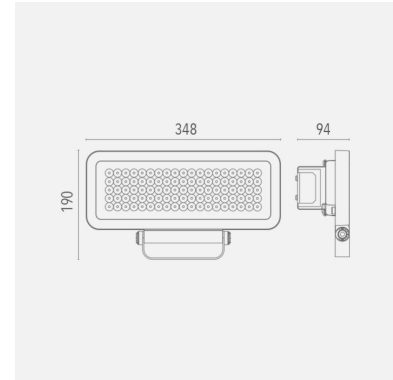

## R1 Led-valonheitin

Tehokas valonheitin mm. teollisuus- ja liikekohteiden valaisemiseen: varastot, lastausalueet, pihat sekä muut ulko- ja sisätilat.

Tehovaihtoehtoja löytyy 80 W, 100 W ja 110 W.

<b>Malli</b>	L00R140HBBL40080
<b>Tuotesarja</b>	R1 – Led-valonheittimet ulko- ja sisäkäyttöön

## Tekniset tiedot

<b>Liitäntälaite</b>	Ulkoinen
<b>Teho [W]</b>	80
<b>Valovirta [lm]</b>	8800
<b>Väriämpötila [K]</b>	[4000]
<b>Värintoisto [CRI]</b>	≥80
<b>Optiikka</b>	HB
<b>Ohjaus</b>	DALI