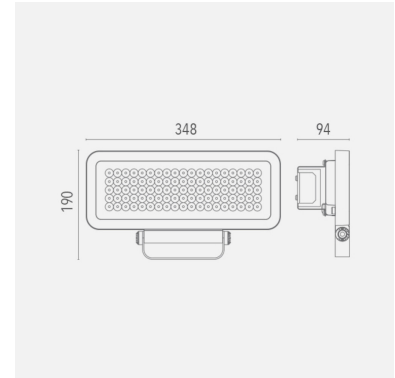

R1 Led-valonheitin

Tehokas valonheitin mm. teollisuus- ja liikekohteiden valaisemiseen: varastot, lastausalueet, pihat sekä muut ulko- ja sisätilat.

Tehovaihtoehtoja löytyy 80 W, 100 W ja 110 W.

Malli	L00R140HBBL40080
Tuotesarja	R1 – Led-valonheittimet ulko- ja sisäkäyttöön

Tekniset tiedot

Liitäntälaite	Ulkoinen	Värintoisto [CRI]	≥80
Teho [W]	80	Optiikka	HB
Valovirta [lm]	8800	Ohjaus	DALI
Väriämpötila [K]	[4000]		