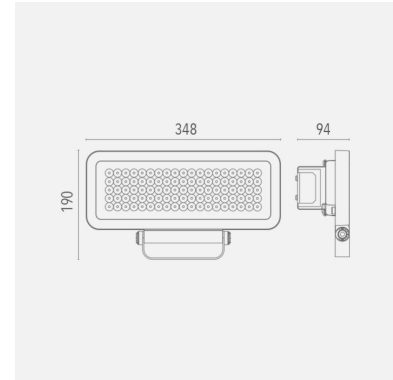

R1 Led-valonheitin

Tehokas valonheitin mm. teollisuus- ja liikekohteiden valaisemiseen: varastot, lastausalueet, pihat sekä muut ulko- ja sisätilat.

Tehovaihtoehtoja löytyy 80 W, 100 W ja 110 W.

Malli	L00R140HCBL40110
Tuotesarja	R1 – Led-valonheittimet ulko- ja sisäkäyttöön

Tekniset tiedot

Liitäntälaite	Ulkoinen
Teho [W]	110
Valovirta [lm]	12100
Väriämpötila [K]	[4000]
Värintoisto [CRI]	≥80
Optiikka	HC
Ohjaus	DALI