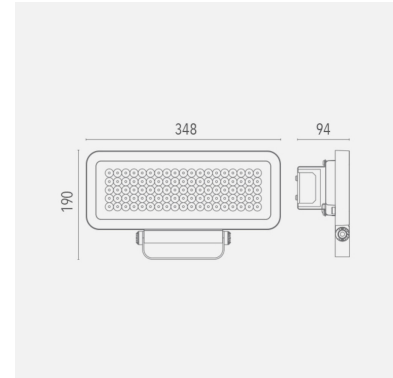

## R1 Led-valonheitin

Tehokas valonheitin mm. teollisuus- ja liikekohteiden valaisemiseen: varastot, lastausalueet, pihat sekä muut ulko- ja sisätilat.

Tehovaihtoehtoja löytyy 80 W, 100 W ja 110 W.

<b>Malli</b>	L00R140HCBL40110
<b>Tuotesarja</b>	R1 – Led-valonheittimet ulko- ja sisäkäyttöön

## Tekniset tiedot

<b>Liitäntälaite</b>	Ulkoinen	<b>Värintoisto [CRI]</b>	≥80
<b>Teho [W]</b>	110	<b>Optiikka</b>	HC
<b>Valovirta [lm]</b>	12100	<b>Ohjaus</b>	DALI
<b>Väriämpötila [K]</b>	[4000]		