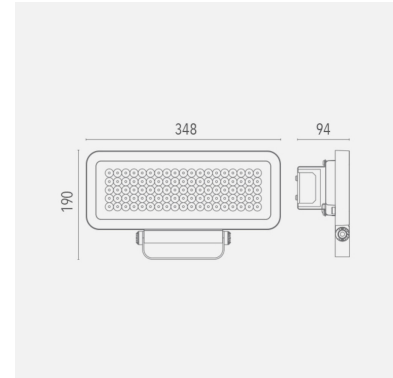

R1 Led-valonheitin

Tehokas valonheitin mm. teollisuus- ja liikekohteiden valaisemiseen: varastot, lastausalueet, pihat sekä muut ulko- ja sisätilat.

Tehovaihtoehtoja löytyy 80 W, 100 W ja 110 W.

Malli	L00R140S7BL40080
Tuotesarja	R1 – Led-valonheittimet ulko- ja sisäkäyttöön

Tekniset tiedot

Liitäntälaite	Ulkoinen
Teho [W]	80
Valovirta [lm]	9694
Väriämpötila [K]	[4000]
Värintoisto [CRI]	≥80
Optiikka	S7
Ohjaus	DALI