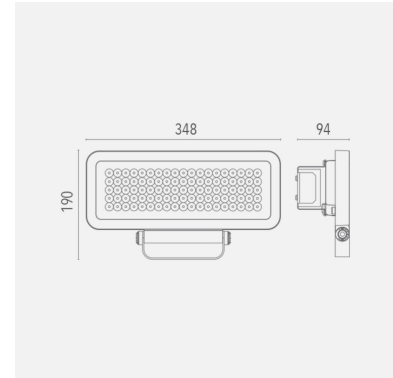

## R1 Led-valonheitin

Tehokas valonheitin mm. teollisuus- ja liikekohteiden valaisemiseen: varastot, lastausalueet, pihat sekä muut ulko- ja sisätilat.

Tehovaihtoehtoja löytyy 80 W, 100 W ja 110 W.

<b>Malli</b>	L00R140S7BL40080
<b>Tuotesarja</b>	R1 – Led-valonheittimet ulko- ja sisäkäyttöön

## Tekniset tiedot

<b>Liitäntälaite</b>	Ulkoinen
<b>Teho [W]</b>	80
<b>Valovirta [lm]</b>	9694
<b>Väriämpötila [K]</b>	[4000]
<b>Värintoisto [CRI]</b>	≥80
<b>Optiikka</b>	S7
<b>Ohjaus</b>	DALI