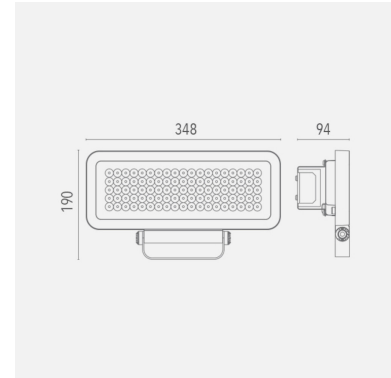

R1 Led-valonheitin

Tehokas valonheitin mm. teollisuus- ja liikekohteiden valaisemiseen: varastot, lastausalueet, pihat sekä muut ulko- ja sisätilat.

Tehovaihtoehtoja löytyy 80 W, 100 W ja 110 W.

Malli	L00R140S7BL40080
Tuotesarja	R1 – Led-valonheittimet ulko- ja sisäkäyttöön

Tekniset tiedot

Liitäntälaite	Ulkoinen	Värintoisto [CRI]	≥80
Teho [W]	80	Optiikka	S7
Valovirta [lm]	9694	Ohjaus	DALI
Väriämpötila [K]	[4000]		