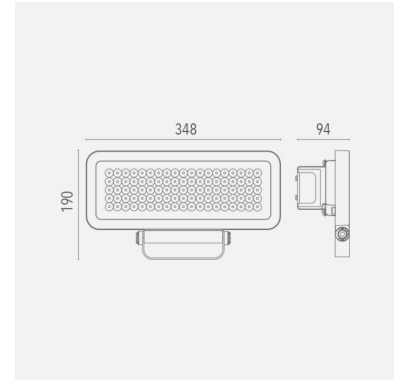

R1 Led-valonheitin

Tehokas valonheitin mm. teollisuus- ja liikekohteiden valaisemiseen: varastot, lastausalueet, pihat sekä muut ulko- ja sisätilat.

Tehovaihtoehtoja löytyy 80 W, 100 W ja 110 W.

Malli	L00R140S7BL40110
Tuotesarja	R1 – Led-valonheittimet ulko- ja sisäkäyttöön

Tekniset tiedot

Liitäntälaite	Ulkoinen
Teho [W]	110
Valovirta [lm]	12684
Väriämpötila [K]	[4000]
Värintoisto [CRI]	≥80
Optiikka	S7
Ohjaus	DALI