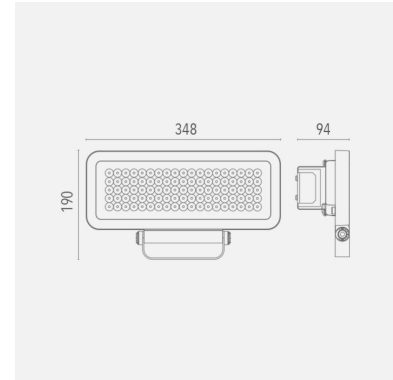

R1 Led-valonheitin

Tehokas valonheitin mm. teollisuus- ja liikekohteiden valaisemiseen: varastot, lastausalueet, pihat sekä muut ulko- ja sisätilat.

Tehovaihtoehtoja löytyy 80 W, 100 W ja 110 W.

Malli	L00R140HCBL40080
Tuotesarja	R1 – Led-valonheittimet ulko- ja sisäkäyttöön

Tekniset tiedot

Liitäntälaite	Ulkoinen
Teho [W]	80
Valovirta [lm]	8800
Väriämpötila [K]	[4000]
Värintoisto [CRI]	≥80
Optiikka	HC
Ohjaus	DALI