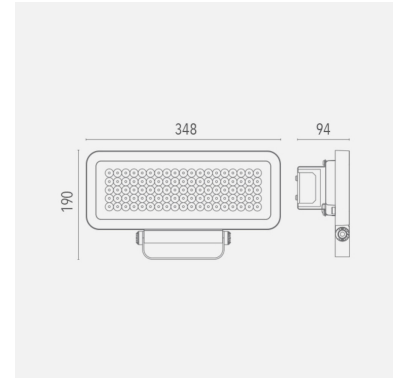

## R1 Led-valonheitin

Tehokas valonheitin mm. teollisuus- ja liikekohteiden valaisemiseen: varastot, lastausalueet, pihat sekä muut ulko- ja sisätilat.

Tehovaihtoehtoja löytyy 80 W, 100 W ja 110 W.

<b>Malli</b>	L00R140HABL40080
<b>Tuotesarja</b>	R1 – Led-valonheittimet ulko- ja sisäkäyttöön

## Tekniset tiedot

<b>Liitäntälaite</b>	Ulkoinen	<b>Värintoisto [CRI]</b>	≥80
<b>Teho [W]</b>	80	<b>Optiikka</b>	HA
<b>Valovirta [lm]</b>	8800	<b>Ohjaus</b>	DALI
<b>Väriämpötila [K]</b>	[4000]		