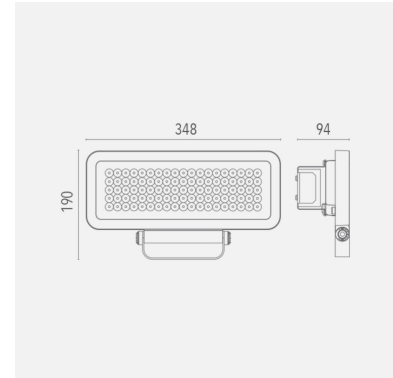

R1 Led-valonheitin

Tehokas valonheitin mm. teollisuus- ja liikekohteiden valaisemiseen: varastot, lastausalueet, pihat sekä muut ulko- ja sisätilat.

Tehovaihtoehtoja löytyy 80 W, 100 W ja 110 W.

Malli	L00R140HABL40080
Tuotesarja	R1 – Led-valonheittimet ulko- ja sisäkäyttöön

Tekniset tiedot

Liitäntälaite	Ulkoinen
Teho [W]	80
Valovirta [lm]	8800
Väriämpötila [K]	[4000]
Värintoisto [CRI]	≥80
Optiikka	HA
Ohjaus	DALI