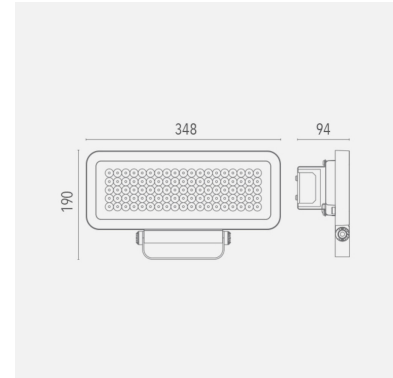

R1 Led-valonheitin

Tehokas valonheitin mm. teollisuus- ja liikekohteiden valaisemiseen: varastot, lastausalueet, pihat sekä muut ulko- ja sisätilat.

Tehovaihtoehtoja löytyy 80 W, 100 W ja 110 W.

Malli	L00R140HABL40110
Tuotesarja	R1 – Led-valonheittimet ulko- ja sisäkäyttöön

Tekniset tiedot

Liitäntälaite	Ulkoinen
Teho [W]	110
Valovirta [lm]	8800
Väriämpötila [K]	[4000]
Värintoisto [CRI]	≥80
Optiikka	HA
Ohjaus	DALI